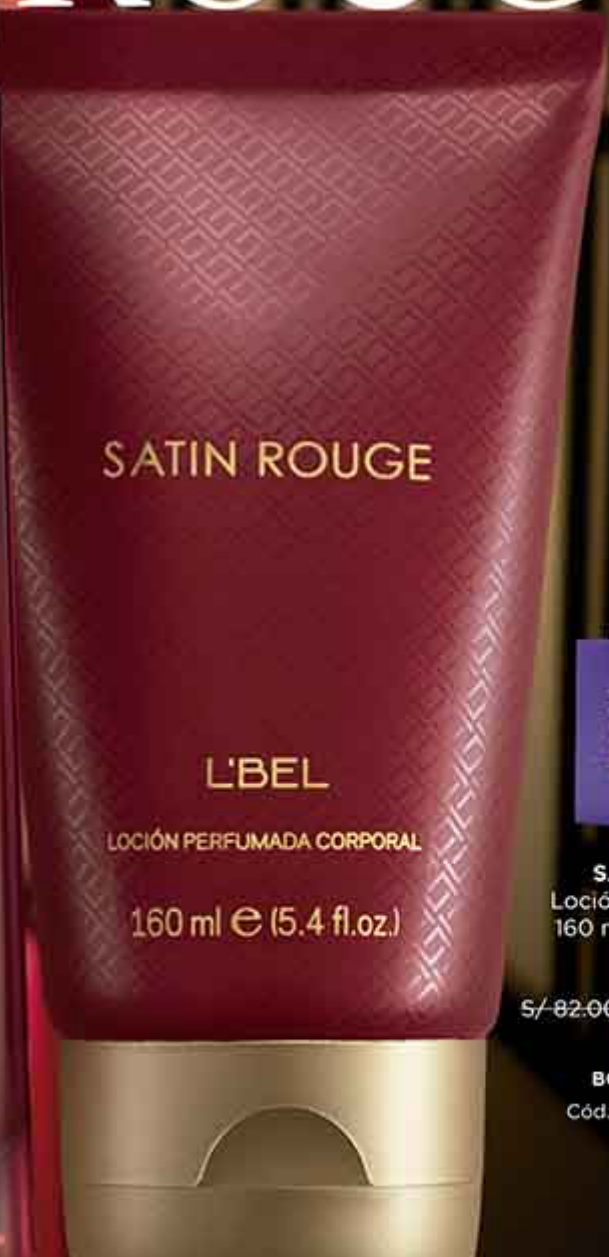

A SOLO
S/ 145.00

~~S/ 333.00~~

Cód. 35590

Incluye:
Loción para Cuerpo 160 ml
+Miniperfume 10 ml
Satin Rouge 50 ml
+ Bolsa grande**.

SATIN ROUGE

NUEVO
ENVASE
MISMO
AROMA

SATIN ROUGE
PARFUM
50 ml e 1.7 fl.oz.

Cód. 01328

~~S/ 190.00~~ **S/ 124.00**

10 ml e .33 fl.oz.

Cód. 04444

~~S/ 62.00~~ **S/ 41.00**

SATIN ROUGE
Loción Perfumada
160 ml e 5.4 fl. oz.

Cód. 13913

~~S/ 82.00~~ **S/ 55.00**