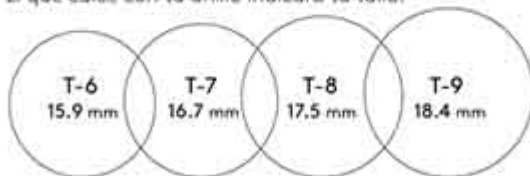

Coloca un anillo sobre los círculos.

El que calce con tu anillo indicará tu talla.

**6. NUEVO ESTUCHE LOVE TO FLY (COLLAR + ARETES)**

Con cristales. Collar corto de doble nivel, regulable de 42 a 49 cm. Aretes de 0.7 cm.