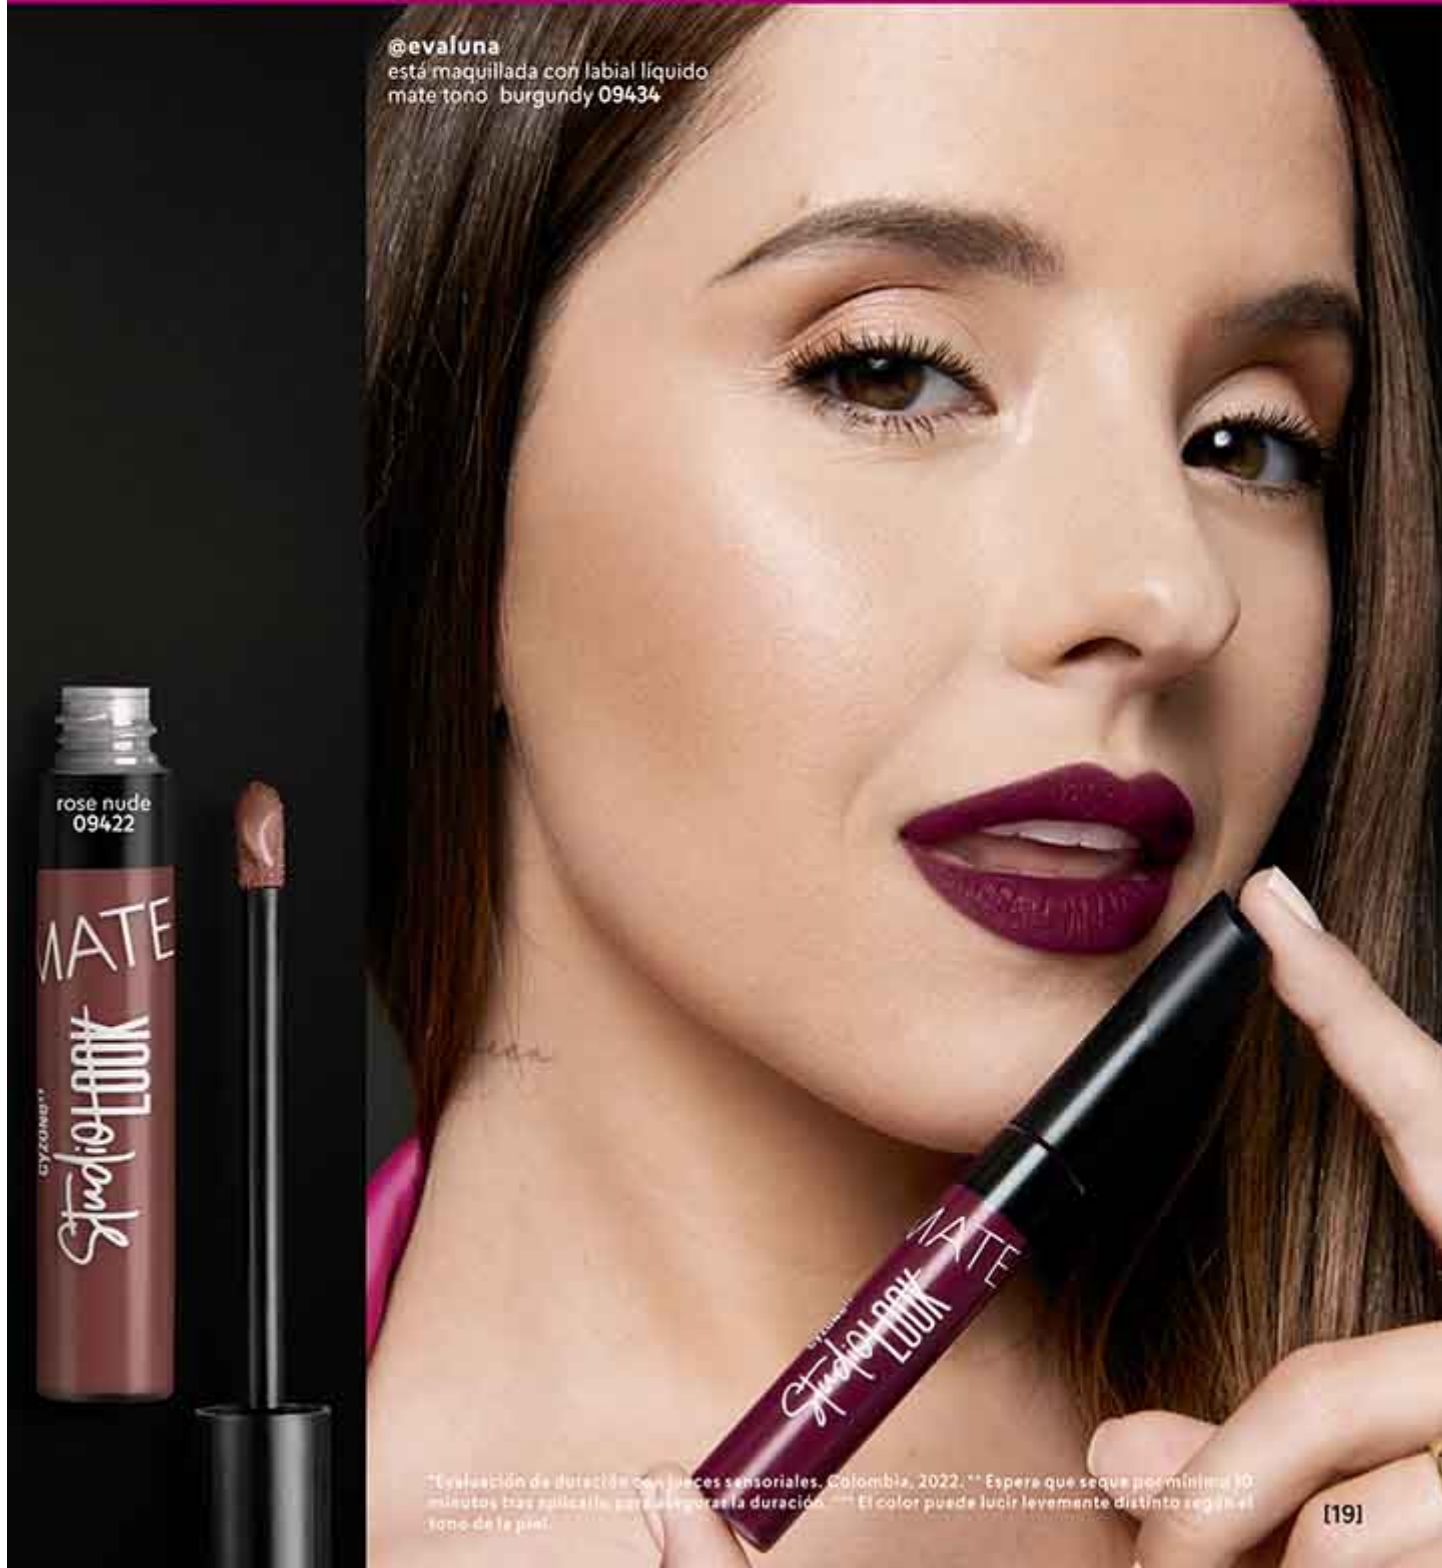

dusty rose 09441

pink nude 09439

wild rose 17337

A SOLO
S/ 17.90
[LABIAL LÍQUIDO]

AMOS LOS LABIALES

@evaluna
está maquillada con labial líquido
mate tono burgundy 09434

*Evaluación de duración con jueces sensoriales. Colombia, 2022. ** Espere que seque por mínima 30 minutos tras aplicarlo, para asegurar la duración. *** El color puede lucir levemente distinto según el tono de la piel.