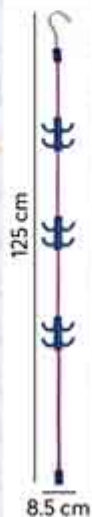

**ORGANIZADOR
PURSE KEEPER***

En plástico.
Medidas aprox.:
26.5 x 10.5 cm /
10.4 x 4.1" por pieza.
cód. 35349
Precio regular
S/50.00

S/29.90

PARA 12
BOLSOS!

PESO MÁXIMO POR
NIVEL 3KG Y PESO
MÁXIMO TOTAL 9KG

*No incluye productos.